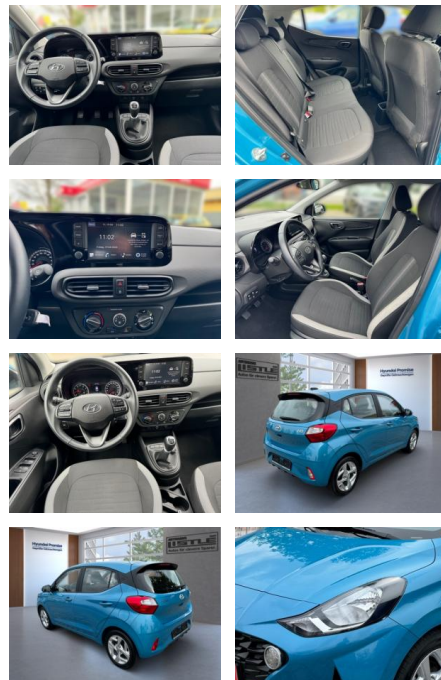

AL33-210680 **Angebotsnr.:**

Erstzulassung: 01.05.2023 **Kilometer:** 16.500 **Farbe:** **Leistung:** 49 kW / 67 PS **Kraftstoffart:** Benzin

PREIS
16.120 €

FINANZIERUNGSBEISPIEL
Laufzeit: 60 Monate Anzahlung: 25 %
Basis-Finanzierung:* Mtl. Rate:
Zielraten-Finanzierung:** **102 €**