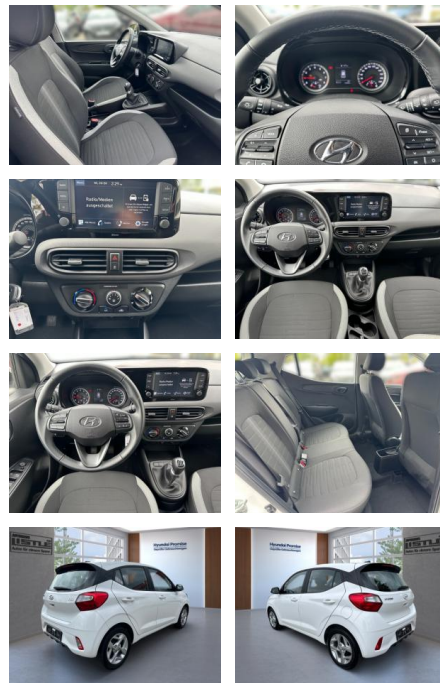

AL33-192027 **Angebotsnr.:**

Erstzulassung:	Kilometer:	Farbe:	Leistung:	Kraftstoffart:
01.03.2023	20.990		49 kW / 67 PS	Benzin

PREIS
16.120 €

FINANZIERUNGSBEISPIEL

Laufzeit: 60 Monate Anzahlung: 25 %
Basis-Finanzierung:* Mtl. Rate:
Zielraten-Finanzierung:** **102 €**