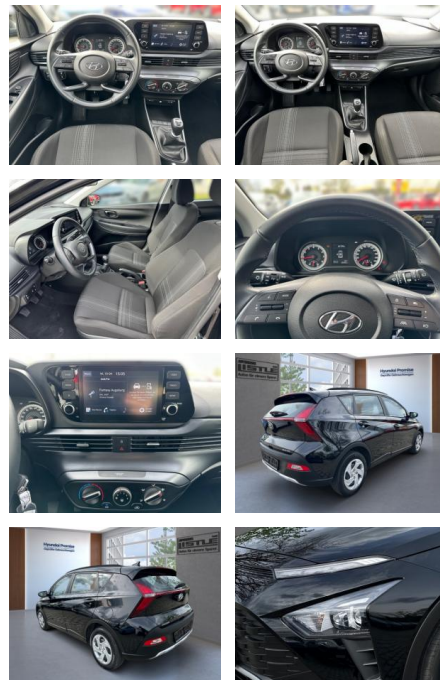

AL33-65166K **Angebotsnr.:**

Erstzulassung:	Kilometer:	Farbe:	Leistung:	Kraftstoffart:
01.03.2023	25.400		62 kW / 84 PS	Benzin

PREIS
18.700 €

FINANZIERUNGSBEISPIEL
Laufzeit: 60 Monate Anzahlung: 25 %
Basis-Finanzierung:* Mtl. Rate:
Zielraten-Finanzierung:** **119 €**