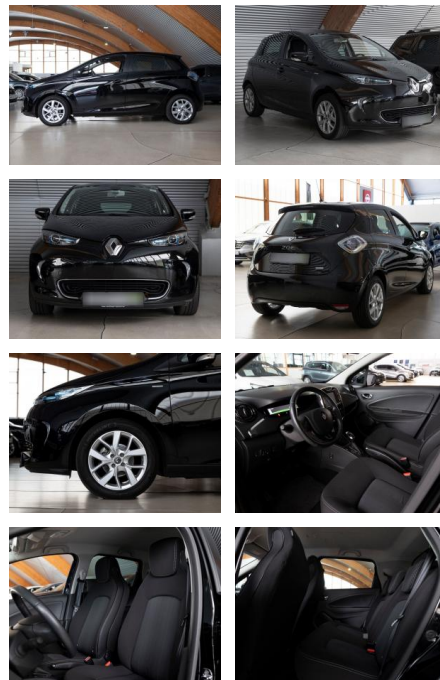

Autoservice Gordon Werner
Scherne 1a - 06268 Barnstädt - Tel.: 034771 / 734917

Ihr Ansprechpartner

Herr Gordon Werner
E-Mail: service@werner-automotive.de
Telefon: 034771 734917

Renault ZOE R110 (ohne Batterie) 41 kWh Life

RS04-15588 **Angebotsnr.:**

Erstzulassung:	Kilometer:	Farbe:	Leistung:	Kraftstoffart:
26.06.2019	46.436	Diverse	80 kW / 109 PS	Elektro

PREIS
13.910 €

FINANZIERUNGSBEISPIEL
Laufzeit: 60 Monate Anzahlung: 25 %
Basis-Finanzierung:* Mtl. Rate:
Zielraten-Finanzierung:** Mtl. Rate: **88 €**