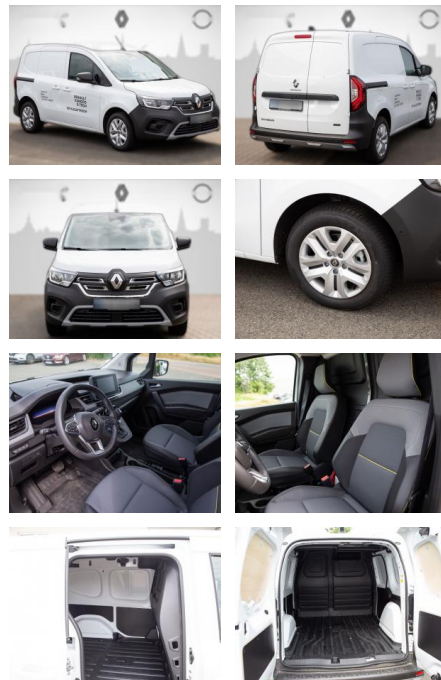

Autoservice Gordon Werner
Scherne 1a - 06268 Barnstädt - Tel.: 034771 / 734917

Ihr Ansprechpartner

Herr Gordon Werner
E-Mail: service@werner-automotive.de
Telefon: 034771 734917

Renault Kangoo Rapid Advance E-TECH Easy-Link

RS04-9114773Angebotsnr.:

Erstzulassung:	Kilometer:	Farbe:	Leistung:	Kraftstoffart:	Reichweite elektr. (WLTP)
10.12.2022	8.000	Diverse	90 kW / 122 PS	Elektro	0 km

PREIS
39.990 €

FINANZIERUNGSBEISPIEL

Laufzeit: 60 Monate   Anzahlung: 25 %
Basis-Finanzierung:*   Mtl. Rate:
Zielraten-Finanzierung:** **254 €**

* Basisfinanzierung: Anzahlung: 9.998 Euro, Laufzeit: 60 Monate, Nettodarlehen: 29.993 Euro, Gesamtbetrag: 42.982 Euro, Zinssätze: 3.92% Sollz. (gebunden), 3.99% eff.
** Zielratenfinanzierung: Anzahlung: 9.998 Euro, Laufzeit: 60 Monate, Nettodarlehen: 29.993 Euro, Zielrate: 19.995 Euro, Gesamtbetrag: 44.977 Euro, Zinssätze: 3.92% Sollz. (gebunden), 3.99% eff.,

Vermittlung für: Santander Consumer Bank
Repräsentatives Beispiel gem. § 17 Abs. 4 PAngV. Diese Finanzierungsangebote sind Beispiele. Gerne ermitteln wir für Sie Ihr individuelles Angebot.

Ausstattung

Sicherheit

- Notrufsystem

Multimedia

- USB

Komfort

- Berganfahrassistent
- Lordosenstütze

Weiteres

- **Ausstattungsapakete:**
- **Audiosystem Radio Connect (Bluetooth-/USB-Schnittstelle**
- **R&GO): USB-Anschluss**
- **Außenspiegel elektr. verstell- und heizbar: Außenspiegel elektr. anklappbar**
- **Geschwindigkeits-Regelanlage (Tempomat): Geschwindigkeits-Begrenzeranlage**
- **Weitere Ausstattungen:**

- ***Getriebe**
- Automatik
- ***Assistenten**
- Regensensor
- Lichtsensor
- Berganfahrassistent
- ***Komfort**
- Klimaautomatik
- Zentralverriegelung
- Elektrischer Fensterheber
- Elektrische Aussenspiegel
- Tempomat
- Lenksaeule einstellbar
- Lordosenstütze
- Umklappbarer Beifahrersitz
- Geschwindigkeitsbegrenzungsanlage
- ***Sicht**
- LED-Tagfahrlicht
- Aussenspiegel beheizbar
- Rückfahrkamera
- ***Sicherheit**

- ABS
- Airbag
- Beifahrer-Airbag
- ESP
- Traktionskontrolle
- Kindersitzbefestigung
- Notrufsystem
- Pannenset
- Isofix Beifahrersitz
- ***Entertainment**
- Radio
- USB-Anschluss
- Bluetooth
- Musikstreaming
- ***Umwelt**
- Grüne Umweltplakette
- ***Qualität**
- Garantie
- Scheckheftgepflegt
- HUAU neu
- Nichtraucherfahrzeug

STÄNDIG ÜBER 15.000 FAHRZEUGE IM BESTAND!