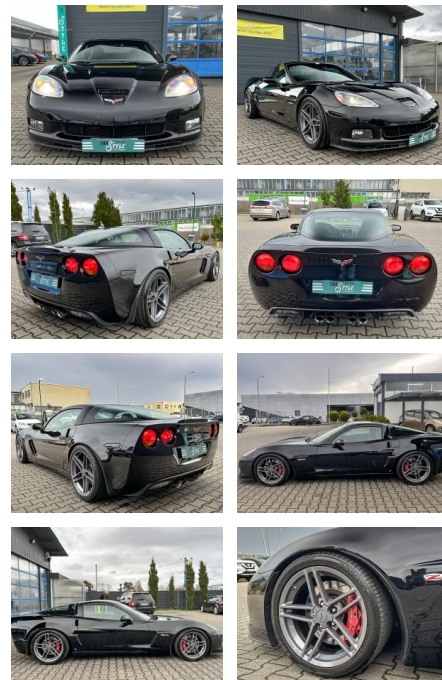

Autoservice Gordon Werner
Scherne 1a - 06268 Barnstädt - Tel.: 034771 / 734917

Ihr Ansprechpartner

Herr Gordon Werner
E-Mail: service@werner-automotive.de
Telefon: 034771 734917

Corvette Z06 HEAD UP MEMORY BOSE SHZ R.CAM KW V...

CS01-KOMCORAVGEBETR..

Erstzulassung:	Kilometer:	Farbe:	Leistung:	Kraftstoffart:
04.07.2006	60.000	Schwarz	377 kW / 513 PS	Benzin

PREIS
62.990 €

FINANZIERUNGSBEISPIEL

Laufzeit: 60 Monate Anzahlung: 25 %
Basis-Finanzierung:* Mtl. Rate:
Zielraten-Finanzierung:** **400 €**