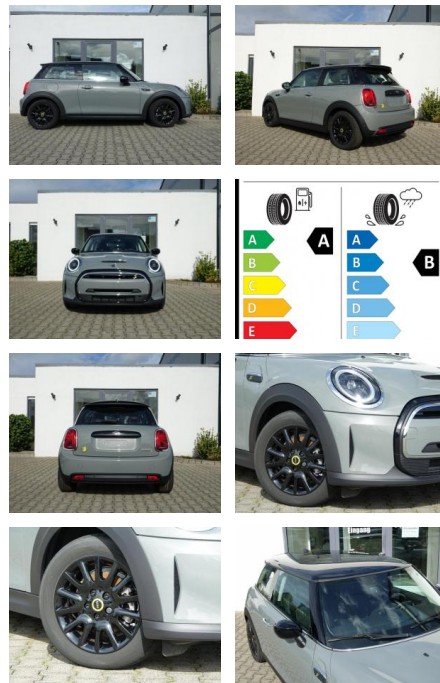

KA08-MINI-201A06gebotsnr.:

Erstzulassung:	Kilometer:	Farbe:	Leistung:	Kraftstoffart:
01.08.2022	5.979		135 kW / 184 PS	Elektro

PREIS	FINANZIERUNGSBEISPIEL	
21.620 €	Laufzeit: 60 Monate Anzahlung: 25 % Basis-Finanzierung:* Mtl. Rate: Zielraten-Finanzierung:** 137 €	* Basisfinanzierung: Anzahlung: 5.405 Euro, Laufzeit: 60 Monate, Nettodarlehen: 16.215 Euro, Gesamtbetrag: 23.237 Euro, Zinssätze: 3.92% Sollz. (gebunden), 3.99% eff. ** Zielratenfinanzierung: Anzahlung: 5.405 Euro, Laufzeit: 60 Monate, Nettodarlehen: 16.215 Euro, Zielrate: 10.810 Euro, Gesamtbetrag: 24.316 Euro, Zinssätze: 3.92% Sollz. (gebunden), 3.99% eff., Vermittlung für: Santander Consumer Bank Repräsentatives Beispiel gem. § 17 Abs. 4 PAngV. Diese Finanzierungsangebote sind Beispiele. Gerne ermitteln wir für Sie Ihr individuelles Angebot.

- (Manche E-Mail-Programme legen unsere Antwortmail dort ab.)
- Eine sehr ausführliche Ausstattungsbeschreibung sowie eine große Bildershow finden Sie auf unserer Homepage unter auto-kueck.de
- Hier ein Auszug der wichtigsten Ausstattungsmerkmale:
- 16Zoll Leichtmetallräder Victory Spoke anthrazit
- LED-Scheinwerfer
- Regensensor und automatische Fahrlichtsteuerung
- 2-Zonen-Klimaautomatik
- Fußmatten in Velours
- Innenspiegel automatisch abblendend
- Interieuroberfläche Piano Black
- Sport-Lederlenkrad mit Multifunktion
- Moonwalk Grey Metallic
- Akustischer Fußgängerschutz
- Geschwindigkeitsregelung mit