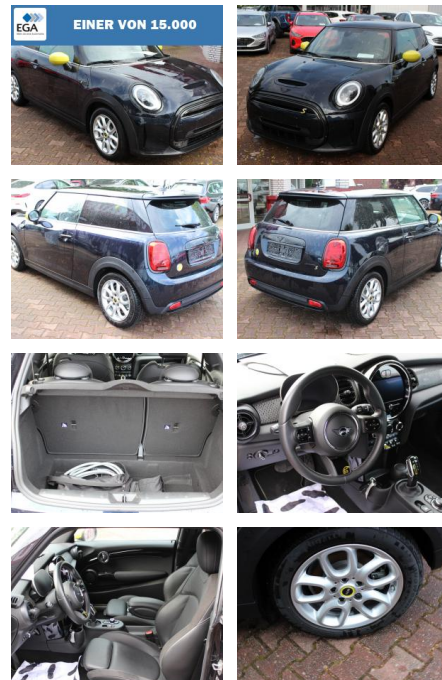

AW00-R43667 Angebotsnr.:

Erstzulassung:	Kilometer:	Farbe:	Leistung:	Kraftstoffart:
01.10.2021	10.630	Schwarz	75 kW / 102 PS	Elektro

PREIS	FINANZIERUNGSBEISPIEL	
18.920 €	Laufzeit: 60 Monate	Anzahlung: 25 %
	Basis-Finanzierung:**	Mtl. Rate:
	Zielraten-Finanzierung:**	120 €