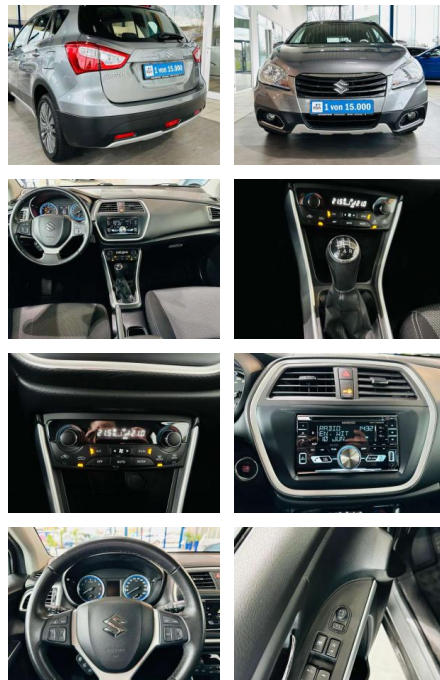

Autoservice Gordon Werner
Scherne 1a - 06268 Barnstädt - Tel.: 034771 / 734917

Ihr Ansprechpartner

Herr Gordon Werner
E-Mail: service@werner-automotive.de
Telefon: 034771 734917

Suzuki SX4 S-Cross 1.6 Club Klimaaut. GRA DAB

AV01-402780-0Angebotsnr.:

Erstzulassung:	Kilometer:	Farbe:	Leistung:	Kraftstoffart:
01.10.2015	117.800	grau	88 kW / 120 PS	Benzin

PREIS
11.290 €

FINANZIERUNGSBEISPIEL
Laufzeit: 60 Monate Anzahlung: 25 %
Basis-Finanzierung:* Mtl. Rate:
Zielraten-Finanzierung:** Mtl. Rate: **72 €**