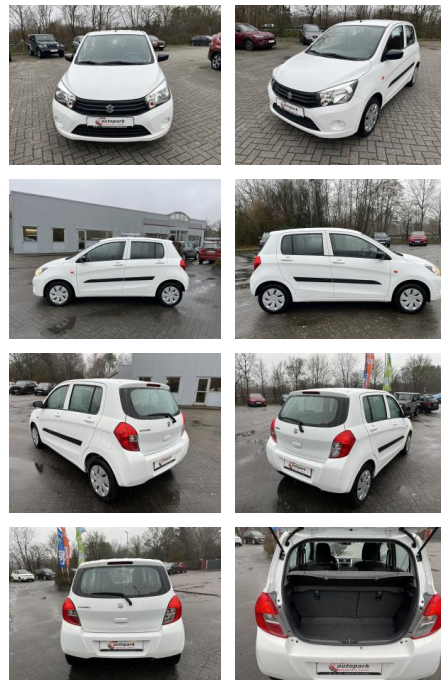

## Suzuki Celerio 1.0 Club

AH86-MB2402-~~Angebot~~..:

Erstzulassung:	Kilometer:	Farbe:	Leistung:	Kraftstoffart:
17.06.2016	76.950	Weiß	50 kW / 68 PS	Benzin

PREIS	FINANZIERUNGSBEISPIEL	
<b>9.430 €</b>	Laufzeit: 60 Monate      Anzahlung: 25 %	* Basisfinanzierung: Anzahlung: 2.358 Euro, Laufzeit: 60 Monate, Nettodarlehen: 7.073 Euro, Gesamtbetrag: 10.136 Euro, Zinssätze: 3.92% Sollz. (gebunden), 3.99% eff.
	Basis-Finanzierung:*      Mtl. Rate:	** Zielratenfinanzierung: Anzahlung: 2.358 Euro, Laufzeit: 60 Monate, Nettodarlehen: 7.073 Euro, Zielrate: 4.715 Euro, Gesamtbetrag: 10.606 Euro, Zinssätze: 3.92% Sollz. (gebunden), 3.99% eff.,
	Zielraten-Finanzierung:**      Mtl. Rate: <b>60 €</b>	Vermittlung für: Santander Consumer Bank Repräsentatives Beispiel gem. § 17 Abs. 4 PAngV. Diese Finanzierungsangebote sind Beispiele. Gerne ermitteln wir für Sie Ihr individuelles Angebot.

## Ausstattung

### Exterieur

- Stahlfelgen
- Stoßfänger Wagenfarbe
- Türgriffe außen Wagenfarbe
- Karosserie: 5-türig

**STÄNDIG ÜBER 15.000 FAHRZEUGE IM BESTAND!**