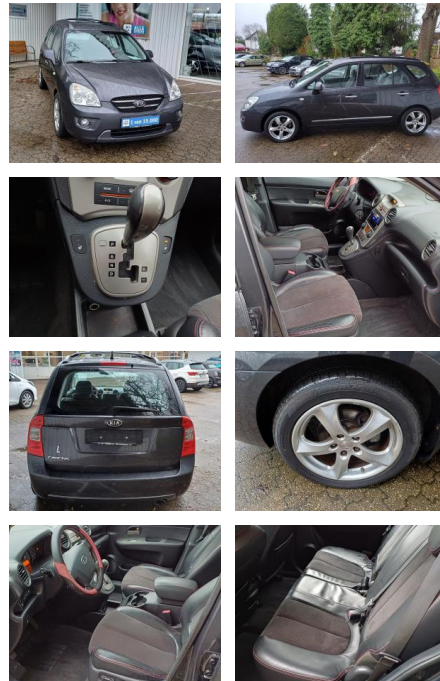

## Kia Carens 2.0 CVVT LX AUTOM. LEDER KLIMA SHZ RC...

FL00-W8337W-Angebotsnr.:

<b>Erstzulassung:</b>	<b>Kilometer:</b>	<b>Farbe:</b>	<b>Leistung:</b>	<b>Kraftstoffart:</b>
27.02.2007	136.400	Grau	106 kW / 144 PS	Benzin