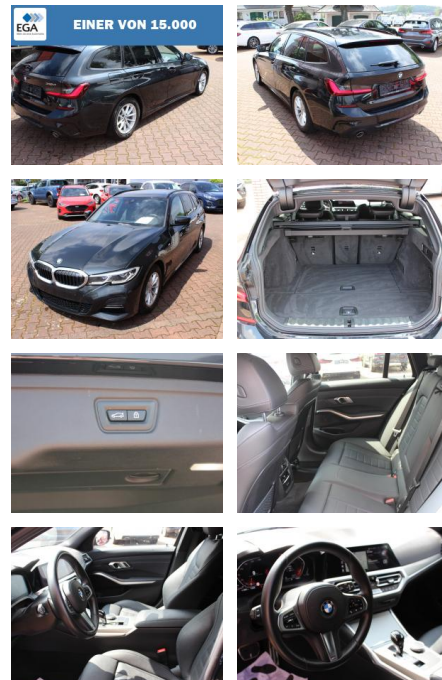

AW00-M45356 Angebotsnr.:

EINER VON 15.000

Erstzulassung:	Kilometer:	Farbe:	Leistung:	Kraftstoffart:
01.07.2022	47.650	Schwarz	110 kW / 150 PS	Diesel

PREIS
34.160 €

FINANZIERUNGSBEISPIEL

Laufzeit: 60 Monate Anzahlung: 25 %
 Basis-Finanzierung:* Mtl. Rate:
 Zielraten-Finanzierung:** **217 €**