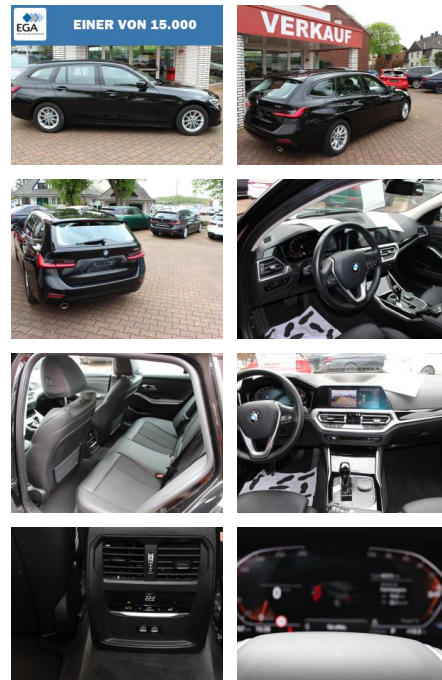

## BMW 318i Sport Line Steptr. / Navi + Kamera \*1.H...

AW00-FL82294Angebotsnr.:

Erstzulassung:	Kilometer:	Farbe:	Leistung:	Kraftstoffart:
01.09.2021	46.340	Schwarz	115 kW / 156 PS	Benzin

PREIS	FINANZIERUNGSBEISPIEL	
<b>27.570 €</b>	Laufzeit: 60 Monate	Anzahlung: 25 %
	Basis-Finanzierung:**	Mtl. Rate:
	Zielraten-Finanzierung:**	<b>175 €</b>