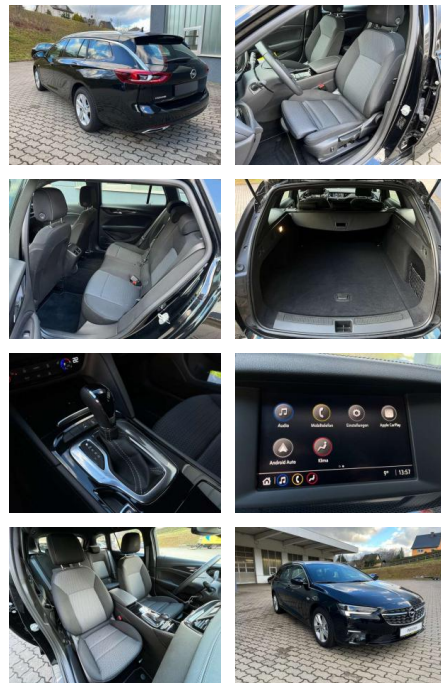

Autoservice Gordon Werner
Scherne 1a - 06268 Barnstädt - Tel.: 034771 / 734917

Ihr Ansprechpartner

Herr Gordon Werner
E-Mail: service@werner-automotive.de
Telefon: 034771 734917

Opel Insignia Elegance mit AHZV, beh.

AN10-30686 **Angebotsnr.:**

Erstzulassung:	Kilometer:	Farbe:	Leistung:	Kraftstoffart:
01.11.2021	8.201	Schwarz	128 kW / 174 PS	Benzin

PREIS
33.740 €

FINANZIERUNGSBEISPIEL

Laufzeit: 60 Monate   Anzahlung: 25 %
Basis-Finanzierung:*   Mtl. Rate:
Zielraten-Finanzierung:** **214 €**

* Basisfinanzierung: Anzahlung: 8.435 Euro, Laufzeit: 60 Monate, Nettodarlehen: 25.305 Euro, Gesamtbetrag: 36.264 Euro, Zinssätze: 3.92% Sollz. (gebunden), 3.99% eff.
** Zielratenfinanzierung: Anzahlung: 8.435 Euro, Laufzeit: 60 Monate, Nettodarlehen: 25.305 Euro, Zielrate: 16.870 Euro, Gesamtbetrag: 37.947 Euro, Zinssätze: 3.92% Sollz. (gebunden), 3.99% eff.,

Vermittlung für: Santander Consumer Bank
Repräsentatives Beispiel gem. § 17 Abs. 4 PAngV. Diese Finanzierungsangebote sind Beispiele. Gerne ermitteln wir für Sie Ihr individuelles Angebot.

Ausstattung

Sicherheit

- Reifendruckkontrollsystem
- PDC Park Distance Control hinten
- Anti-Blockiersystem ABS
- Antischlupfregelung ASC+T
- elektronische Stabilitätskontrolle (ESP / DSP)
- Geschwindigkeitsregelung (Tempomat)
- Regensensor
- Wegfahrsperre
- Kindersitzbefestigung
- PDC Park Distance Control vorne
- Spurhalteassistent
- Notbremsassistent

Multimedia

- Radio DAB
- Verkehrszeichenerkennung
- Radio
- Freisprechen
- MP3 Anschluss

Bluetooth

Komfort

- Berganfahrassistent
- Beheizbare Frontscheibe
- Beheizbares Lenkrad
- 4-Zonen-Klimaautomatik
- Lederlenkrad
- Zentralverriegelung
- Fernbedienung Zentralverriegelung
- Bordcomputer
- Automatik

Interieur

- Multifunktionslenkrad
- el. Fensterheber
- Sitzheizung
- Standheizung

Exterieur

- Anhängerkupplung fest

Tagfahrlicht

- Kurvenlicht
- Leichtmetallfelgen
- metallic
- Geschwindigkeitsregelung (Tempomat)
- Nebelscheinwerfer

Umwelt

- Partikelfilter

Weiteres

- Lichtsensor
- elektrische Aussenspiegel
- Nichtraucher
- Sonderausstattung: Allwetter-/ Ganzjahresreifen Anhängerkupplung (Kugelkopf schwenkbar) Elektrische Schnellheizung (Quickheat) Gepäckraum-Abtrennung (Netz) Metallic-/Mineraleffekt-Lackierung Winter-Paket Serienausstattung:

STÄNDIG ÜBER 15.000 FAHRZEUGE IM BESTAND!