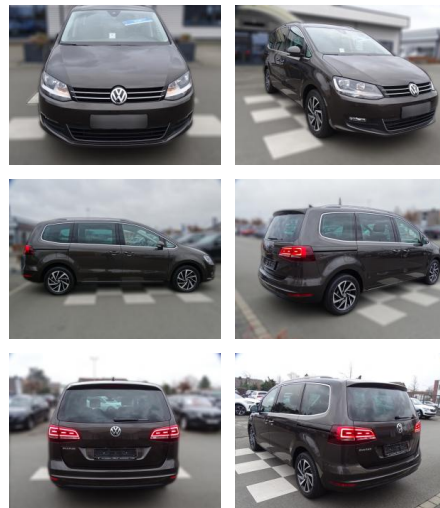

RA00-20947 **Angebotsnr.:**

Erstzulassung:	Kilometer:	Farbe:	Leistung:	Kraftstoffart:
01.01.2019	73.141	Braun	110 kW / 150 PS	Diesel

PREIS
28.790 €

FINANZIERUNGSBEISPIEL
Laufzeit: 60 Monate Anzahlung: 25 %
Basis-Finanzierung:* Mtl. Rate:
Zielraten-Finanzierung:** **183 €**