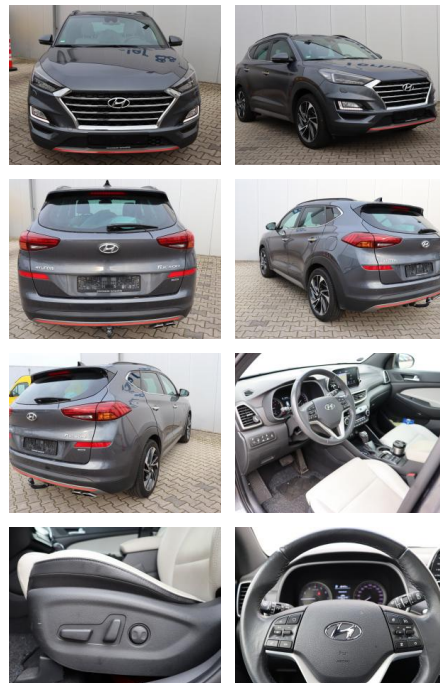

AB08-76865 **Angebotsnr.:**

Erstzulassung:	Kilometer:	Farbe:	Leistung:	Kraftstoffart:
20.12.2018	47.000	Grau	130 kW / 177 PS	Benzin

PREIS
25.410 €

FINANZIERUNGSBEISPIEL
Laufzeit: 60 Monate Anzahlung: 25 %
Basis-Finanzierung:* Mtl. Rate:
Zielraten-Finanzierung:** **161 €**