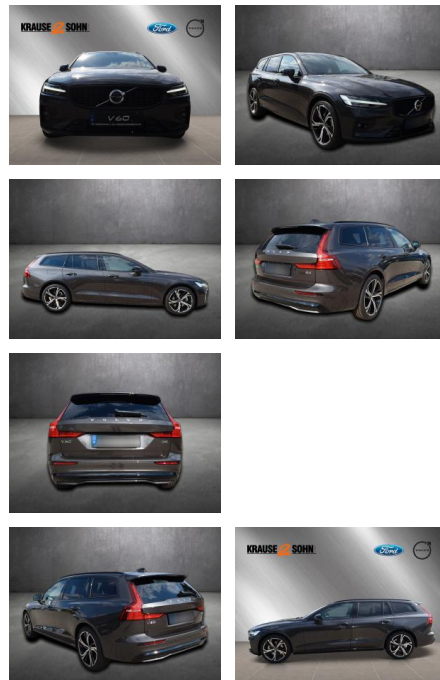

Autoservice Gordon Werner
Scherne 1a - 06268 Barnstädt - Tel.: 034771 / 734917

Ihr Ansprechpartner

Herr Gordon Werner
E-Mail: service@werner-automotive.de
Telefon: 034771 734917

Volvo V60 Plus Dark*HARMAN

AK80-B-042 **Angebotsnr.:**

Erstzulassung:	Kilometer:	Farbe:	Leistung:	Kraftstoffart:
16.09.2022	19.990	Grau	145 kW / 197 PS	Diesel

PREIS	FINANZIERUNGSBEISPIEL	
47.550 €	Laufzeit: 60 Monate Anzahlung: 25 % Basis-Finanzierung:* Mtl. Rate: Zielraten-Finanzierung:** 302 €	* Basisfinanzierung: Anzahlung: 11.888 Euro, Laufzeit: 60 Monate, Nettodarlehen: 35.663 Euro, Gesamtbetrag: 51.108 Euro, Zinssätze: 3.92% Sollz. (gebunden), 3.99% eff. ** Zielratenfinanzierung: Anzahlung: 11.888 Euro, Laufzeit: 60 Monate, Nettodarlehen: 35.663 Euro, Zielrate: 23.775 Euro, Gesamtbetrag: 53.479 Euro, Zinssätze: 3.92% Sollz. (gebunden), 3.99% eff., Vermittlung für: Santander Consumer Bank Repräsentatives Beispiel gem. § 17 Abs. 4 PAngV. Diese Finanzierungsangebote sind Beispiele. Gerne ermitteln wir für Sie Ihr individuelles Angebot.

Ausstattung

Sicherheit

- Geschwindigkeitsbegrenzungsanlage
- Müdigkeitswarnsystem
- Notrufsystem
- Reifendruckkontrollsystem
- Totwinkel-Assistent
- PDC Park Distance Control hinten
- Elektronische Parkbremse
- Anti-Blockiersystem ABS
- Antischlupfregelung ASC+T
- elektronische Stabilitätskontrolle (ESP / DSP)
- Servolenkung
- Regensensor
- Wegfahrsperre
- Kindersitzbefestigung
- PDC Park Distance Control vorne
- Spurhalteassistent
- Notbremsassistent

Multimedia

- Volldigitales Kombiinstrument
- CarPlay
- Induktionsladen für Smartphones
- Soundsystem
- USB
- Radio DAB
- Verkehrszeichenerkennung
- Sprachsteuerung
- Touchscreen
- Radio
- Freisprechen
- el. Sitzverstellung
- Navigation mit Bildschirm
- Bluetooth

Komfort

- Sitzheizung hinten
- Berganfahrassistent
- Beheizbare Frontscheibe
- Beheizbares Lenkrad

- Scheinwerferreinigungsanlage
- Fernlichtassistent
- Elektrische Heckklappe
- 2-Zonen-Klimaautomatik
- Front-, Seiten- und weitere Airbags
- Innenspiegel automatisch abblendend
- Lederlenkrad
- Lordosenstütze
- Zentralverriegelung
- Fernbedienung Zentralverriegelung
- Bordcomputer
- Automatik
- Keyless Entry

Interieur

- Ambiente Licht
- Winterpaket
- Gepäckraumabtrennung
- Multifunktionslenkrad
- Durchladesystem
- Sportsitze

STÄNDIG ÜBER 15.000 FAHRZEUGE IM BESTAND!