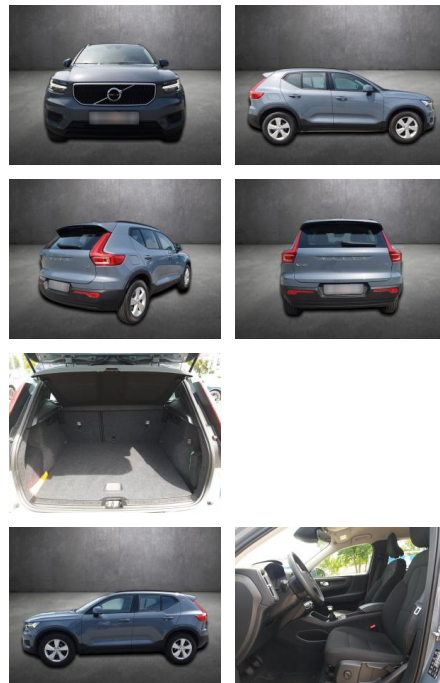

AK80-17-025 **Angebotsnr.:**

Erstzulassung:	Kilometer:	Farbe:	Leistung:	Kraftstoffart:
16.06.2021	29.990	Grau	95 kW / 129 PS	Benzin

PREIS
27.980 €

FINANZIERUNGSBEISPIEL

Laufzeit: 60 Monate Anzahlung: 25 %
Basis-Finanzierung:* Mtl. Rate:
Zielraten-Finanzierung:** **178 €**