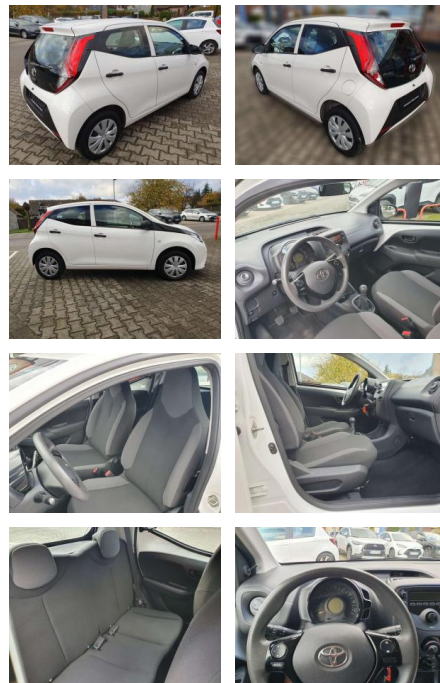

Autoservice Gordon Werner
Scherne 1a - 06268 Barnstädt - Tel.: 034771 / 734917

Ihr Ansprechpartner

Herr Gordon Werner
E-Mail: service@werner-automotive.de
Telefon: 034771 734917

Toyota Aygo X x

BG05-NR. 71_150 Gebotsnr.:

Erstzulassung:	Kilometer:	Farbe:	Leistung:	Kraftstoffart:	Verbr. komb.	CO2-Emission	CO2-Klasse (WLTP)
01.11.2019	46.950	Weiß	53 kW / 72 PS	Benzin	5,3 l/100km	120 g/km	D

PREIS
10.840 €

FINANZIERUNGSBEISPIEL