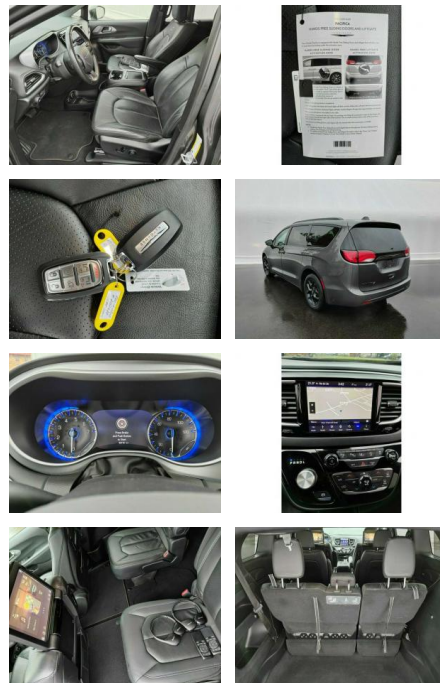

Autoservice Gordon Werner
Scherne 1a - 06268 Barnstädt - Tel.: 034771 / 734917

Ihr Ansprechpartner

Herr Gordon Werner
E-Mail: service@werner-automotive.de
Telefon: 034771 734917

Chrysler Pacifica S 3,6 Leder "Navi" Kamera "PDC"

AG32-15316000 Angebotsnr.:

Erstzulassung:	Kilometer:	Farbe:	Leistung:	Kraftstoffart:
01.08.2020	56.000		214 kW / 291 PS	Benzin

PREIS
41.880 €

FINANZIERUNGSBEISPIEL

Laufzeit: 60 Monate   Anzahlung: 25 %
Basis-Finanzierung:*   Mtl. Rate:
Zielraten-Finanzierung:** **266 €**

* Basisfinanzierung: Anzahlung: 10.470 Euro, Laufzeit: 60 Monate, Nettodarlehen: 31.410 Euro, Gesamtbetrag: 45.013 Euro, Zinssätze: 3.92% Sollz. (gebunden), 3.99% eff.
** Zielratenfinanzierung: Anzahlung: 10.470 Euro, Laufzeit: 60 Monate, Nettodarlehen: 31.410 Euro, Zielrate: 20.940 Euro, Gesamtbetrag: 47.102 Euro, Zinssätze: 3.92% Sollz. (gebunden), 3.99% eff.,

Vermittlung für: Santander Consumer Bank
Repräsentatives Beispiel gem. § 17 Abs. 4 PAngV. Diese Finanzierungsangebote sind Beispiele. Gerne ermitteln wir für Sie Ihr individuelles Angebot.

Ausstattung

Sicherheit

- Reifendruckkontrollsystem
- Totwinkel-Assistent
- PDC Park Distance Control hinten
- Anti-Blockiersystem ABS
- Antischlupfregelung ASC+T
- elektronische Stabilitätskontrolle (ESP / DSP)
- Servolenkung
- Regensensor
- Wegfahrsperre
- Kindersitzbefestigung
- PDC Park Distance Control vorne

Multimedia

- Soundsystem
- USB
- Touchscreen
- Radio
- CD Radio
- Freisprechen

- el. Sitzverstellung
- Navigation mit Bildschirm
- Bluetooth

Komfort

- Berganfahrassistent
- Beheizbares Lenkrad
- Keine Klimaanlage oder -automatik
- Front- und Seiten-Airbags
- Lederlenkrad
- Zentralverriegelung
- Bordcomputer
- Automatik

Interieur

- Multifunktionslenkrad
- el. Fensterheber
- Armlehne vorne
- Sitzheizung

Exterieur

- Tagfahrlicht
- Leichtmetallfelgen
- metallic
- Nebelscheinwerfer
- Dachreling

Weiteres

- Lichtsensor
- elektrische Aussenspiegel
- Sportpaket
- Automatik
- Leder
- Rückfahrwarner
- Euro6
- Spurwechselassistent
3. Bremsleuchte
- Außentemperaturanzeige
- Bremsassistent
- Rückleuchten LED
- Sonnenblende

STÄNDIG ÜBER 15.000 FAHRZEUGE IM BESTAND!