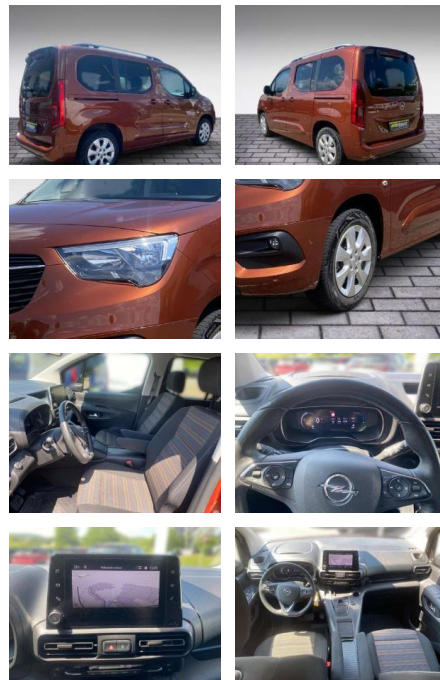

JB03-950223 **Angebotsnr.:**

Erstzulassung:	Kilometer:	Farbe:	Leistung:	Kraftstoffart:
01.02.2022	15.160	Braun	100 kW / 136 PS	Benzin

PREIS
32.090 €

FINANZIERUNGSBEISPIEL

Laufzeit: 60 Monate Anzahlung: 25 %
Basis-Finanzierung:* Mtl. Rate:
Zielraten-Finanzierung:** **204 €**