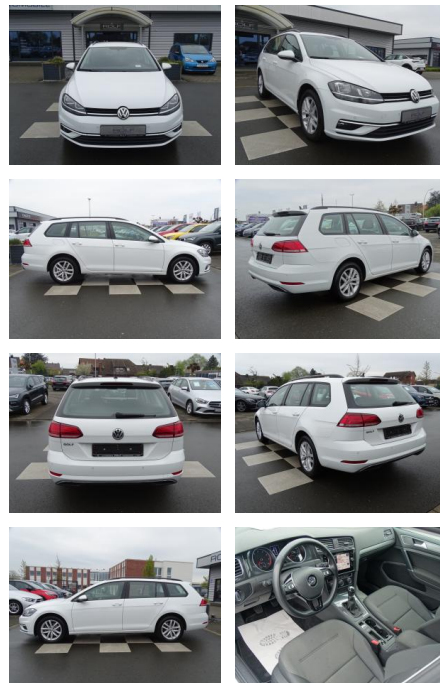

RA00-20612 **Angebotsnr.:**

Erstzulassung:	Kilometer:	Farbe:	Leistung:	Kraftstoffart:
01.09.2019	40.557	Weiß	85 kW / 116 PS	Benzin

PREIS
20.040 €

FINANZIERUNGSBEISPIEL

Laufzeit: 60 Monate Anzahlung: 25 %
 Basis-Finanzierung:* Mtl. Rate:
 Zielraten-Finanzierung:** **127 €**