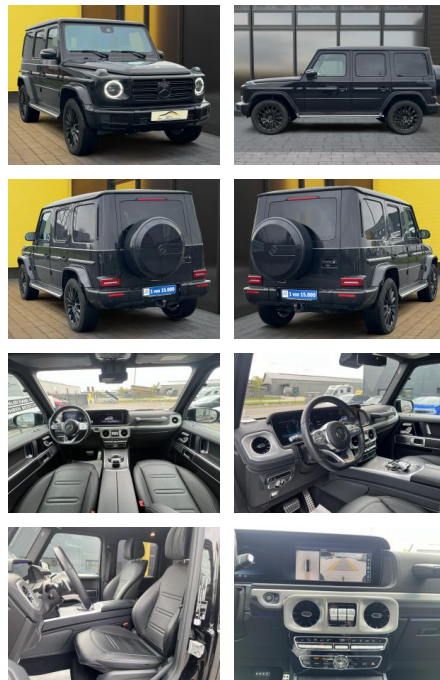

AB19-WM-78 **Angebotsnr.:**

Erstzulassung:	Kilometer:	Farbe:	Leistung:	Kraftstoffart:
22.02.2021	49.000	Schwarz	210 kW / 286 PS	Diesel

PREIS
136.130 €

FINANZIERUNGSBEISPIEL
Laufzeit: 60 Monate Anzahlung: 25 %
Basis-Finanzierung:* Mtl. Rate:
Zielraten-Finanzierung:** **865 €**