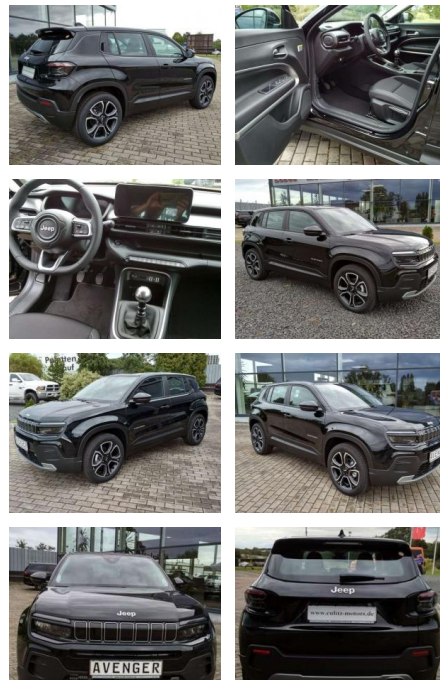

EM01-25070_1000gebotsnr.:

Erstzulassung:	Kilometer:	Farbe:	Leistung:	Kraftstoffart:	Verbr. komb.	CO2-Emission	CO2-Klasse (WLTP)
01.09.2023	1.502	Schwarz	74 kW / 101 PS	Benzin	5,6 l/100km	126 g/km	D

PREIS
27.870 €