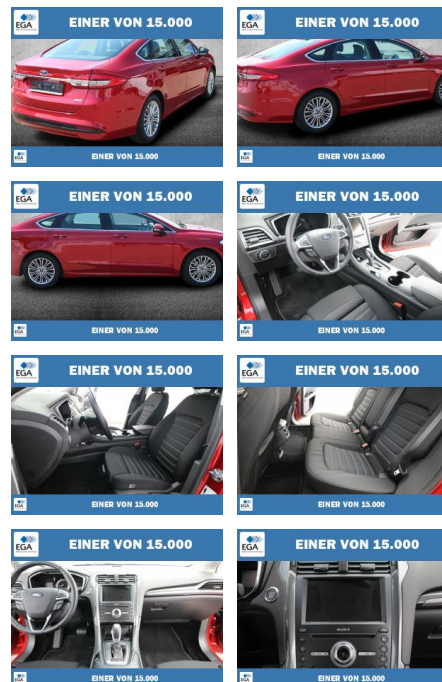

PW01-07911-2Angebotsnr.:

Erstzulassung:	Kilometer:	Farbe:	Leistung:	Kraftstoffart:
01.11.2021	32.677	Rot	138 kW / 188 PS	Hybrid

PREIS
28.600 €

FINANZIERUNGSBEISPIEL
Laufzeit: 60 Monate Anzahlung: 25 %
Basis-Finanzierung:* Mtl. Rate:
Zielraten-Finanzierung:** **182 €**