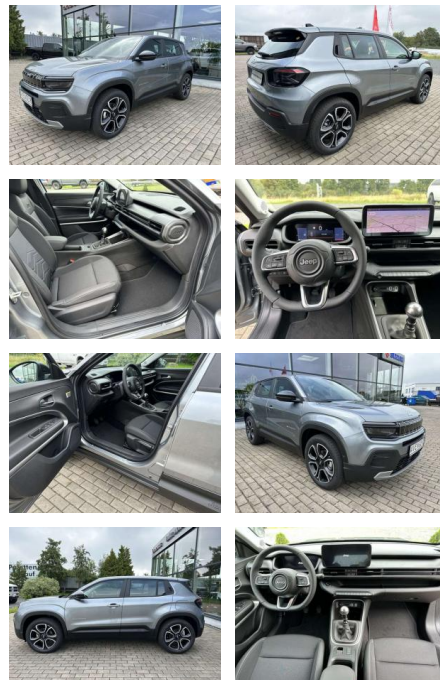

EM01-22847_100 Gebotsnr.:

Erstzulassung:	Kilometer:	Farbe:	Leistung:	Kraftstoffart:	Verbr. komb.	CO2-Emission	CO2-Klasse (WLTP)
01.08.2023	6.500	Grau	74 kW / 101 PS	Benzin	5,6 l/100km	125 g/km	D

PREIS
25.910 €