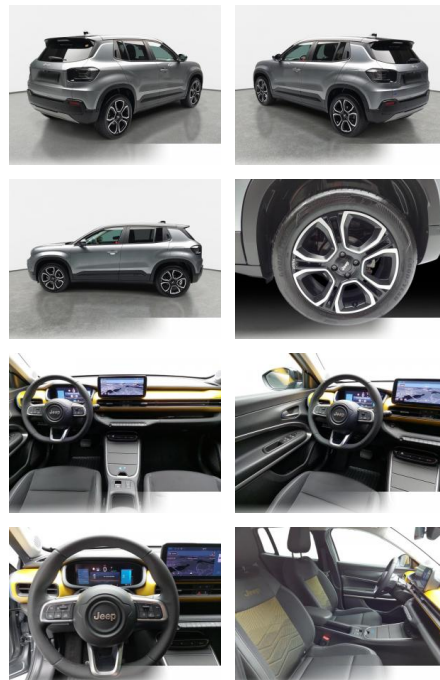

Ihr Ansprechpartner

Herr Gordon Werner
E-Mail: service@werner-automotive.de
Telefon: 034771 734917

Autoservice Gordon Werner
Scherne 1a - 06268 Barnstädt - Tel.: 034771 / 734917

Jeep Avenger ELEKTRO SUMMIT NAVI

BR02-11288 **Angebotsnr.:**

Erstzulassung:	Kilometer:	Farbe:	Leistung:	Kraftstoffart:	Reichweite elektr. (WLTP)
01.07.2023	4.245		115 kW / 156 PS	Elektro	395 km

PREIS
34.580 €

FINANZIERUNGSBEISPIEL
Laufzeit: 60 Monate   Anzahlung: 25 %
Basis-Finanzierung:*   Mtl. Rate:
Zielraten-Finanzierung:** **220 €**

* Basisfinanzierung: Anzahlung: 8.645 Euro, Laufzeit: 60 Monate, Nettodarlehen: 25.935 Euro, Gesamtbetrag: 37.167 Euro, Zinssätze: 3.92% Sollz. (gebunden), 3.99% eff.
** Zielratenfinanzierung: Anzahlung: 8.645 Euro, Laufzeit: 60 Monate, Nettodarlehen: 25.935 Euro, Zielrate: 17.290 Euro, Gesamtbetrag: 38.892 Euro, Zinssätze: 3.92% Sollz. (gebunden), 3.99% eff.,

Vermittlung für: Santander Consumer Bank
Repräsentatives Beispiel gem. § 17 Abs. 4 PAngV. Diese Finanzierungsangebote sind Beispiele. Gerne ermitteln wir für Sie Ihr individuelles Angebot.

Ausstattung

Sicherheit

- PDC Park Distance Control hinten
- Anti-Blockiersystem ABS
- Antischlupfregelung ASC+T
- elektronische Stabilitätskontrolle (ESP / DSP)
- Servolenkung
- Regensensor
- Wegfahrsperre
- Kindersitzbefestigung
- PDC Park Distance Control vorne

Multimedia

- Radio
- Navigation mit Bildschirm
- MP3 Anschluss
- Bluetooth

Komfort

- Zentralverriegelung
- Bordcomputer

Interieur

- Multifunktionslenkrad
- el. Fensterheber
- Sitzheizung

Exterieur

- Leichtmetallfelgen
- metallic
- Nebelscheinwerfer

Weiteres

- Lichtsensor
- elektrische Aussenspiegel
- Nichtraucher
- Das Fahrzeug verfügt über ein Batterie Zertifikat. Für weitere Informationen nehmen Sie bitte direkten Kontakt auf.
- Totwinkel-Assistent mit hinterer Bewegungserkennung
- LED-Projektor-Scheinwerfer
- Uconnect-Smartouch 10

- 25 Zoll Touchscreen
- Apple CarPlay und Android Auto
- Navigationssystem
- Klimaautomatik
- Auffahrwarnsystem (Forward Collision Warning Plus)
- ParkSense Einparkhilfe: Parksensoren vorne + hinten
- ParkView Rückfahrkamera
- Spurhalteassistent LaneSense
- Tempomat adaptiv mit Abstandsregelung
- 18-Zoll Leichtmetallräder
- Autobahn Assistent
- 360 Grad Parksensoren
- Infotainment-Paket
- Sitzheizung vorne
- Regensensor
- SmartBeam Fernlichtassistent
- DAB Digitaler Radioempfang
- Lichtsensor
- Verkehrszeicheninformation

STÄNDIG ÜBER 15.000 FAHRZEUGE IM BESTAND!