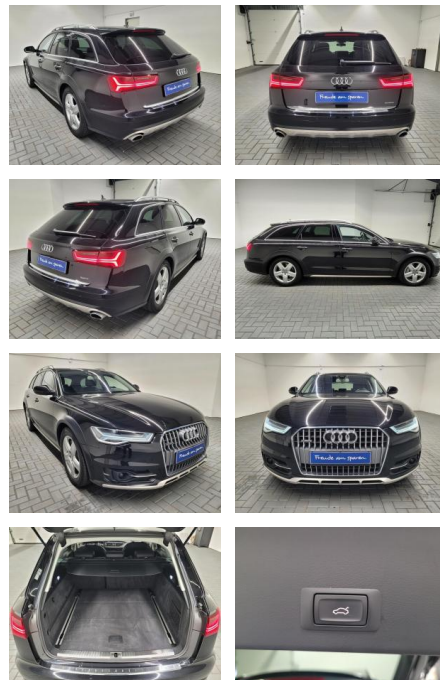

AM35-25041 **Angebotsnr.:**

Erstzulassung:	Kilometer:	Farbe:	Leistung:	Kraftstoffart:
12.03.2018	136.500		235 kW / 320 PS	Diesel

PREIS
41.020 €

FINANZIERUNGSBEISPIEL

Laufzeit: 60 Monate Anzahlung: 25 %
Basis-Finanzierung:* Mtl. Rate:
Zielraten-Finanzierung:** **261 €**