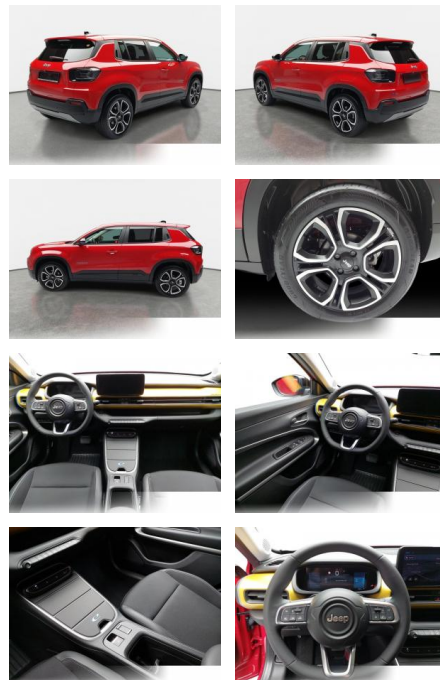

Autoservice Gordon Werner
Scherne 1a - 06268 Barnstädt - Tel.: 034771 / 734917

Ihr Ansprechpartner

Herr Gordon Werner
E-Mail: service@werner-automotive.de
Telefon: 034771 734917

Jeep Avenger ELEKTRO SUMMIT NAVI

BR02-11297 **Angebotsnr.:**

Erstzulassung:	Kilometer:	Farbe:	Leistung:	Kraftstoffart:	Reichweite elektr. (WLTP)
01.01.2024	5.000		115 kW / 156 PS	Elektro	395 km

PREIS
33.030 €

FINANZIERUNGSBEISPIEL

Laufzeit: 60 Monate   Anzahlung: 25 %
Basis-Finanzierung:*   Mtl. Rate:
Zielraten-Finanzierung:** **210 €**

* Basisfinanzierung: Anzahlung: 8.258 Euro, Laufzeit: 60 Monate, Nettodarlehen: 24.773 Euro, Gesamtbetrag: 35.502 Euro, Zinssätze: 3,92% Sollz. (gebunden), 3,99% eff.
** Zielratenfinanzierung: Anzahlung: 8.258 Euro, Laufzeit: 60 Monate, Nettodarlehen: 24.773 Euro, Zielrate: 16.515 Euro, Gesamtbetrag: 37.149 Euro, Zinssätze: 3,92% Sollz. (gebunden), 3,99% eff.,

Vermittlung für: Santander Consumer Bank
Repräsentatives Beispiel gem. § 17 Abs. 4 PAngV. Diese Finanzierungsangebote sind Beispiele. Gerne ermitteln wir für Sie Ihr individuelles Angebot.

Ausstattung

Sicherheit

- PDC Park Distance Control hinten
- Anti-Blockiersystem ABS
- Antischlupfregelung ASC+T
- elektronische Stabilitätskontrolle (ESP / DSP)
- Servolenkung
- Regensensor
- Wegfahrsperre
- Kindersitzbefestigung
- PDC Park Distance Control vorne

Multimedia

- Radio
- Navigation mit Bildschirm
- MP3 Anschluss
- Bluetooth

Komfort

- Zentralverriegelung
- Bordcomputer

Interieur

- Multifunktionslenkrad
- el. Fensterheber
- Sitzheizung

Exterieur

- Leichtmetallfelgen
- Nebelscheinwerfer

Weiteres

- Lichtsensor
- elektrische Aussenspiegel
- Nichtraucher
- Das Fahrzeug verfügt über ein Batterie Zertifikat. Für weitere Informationen nehmen Sie bitte direkten Kontakt auf.
- Totwinkel-Assistent mit hinterer Bewegungserkennung
- LED-Projektor-Scheinwerfer
- Uconnect-Smartouch 10
- 25 Zoll Touchscreen

- Apple CarPlay und Android Auto
- Navigationssystem
- Klimaautomatik
- Auffahrwarnsystem (Forward Collision Warning Plus)
- ParkSense Einparkhilfe: Parksensoren vorne + hinten
- ParkView Rückfahrkamera
- Spurhalteassistent LaneSense
- Tempomat adaptiv mit Abstandsregelung
- 18-Zoll Leichtmetallräder
- Autobahn Assistent
- 360 Grad Parksensoren
- Infotainment-Paket
- Sitzheizung vorne
- Regensensor
- SmartBeam Fernlichtassistent
- DAB Digitaler Radioempfang
- Lichtsensor
- Verkehrszeicheninformation
- Außenspiegel elektrisch einstell- und

STÄNDIG ÜBER 15.000 FAHRZEUGE IM BESTAND!