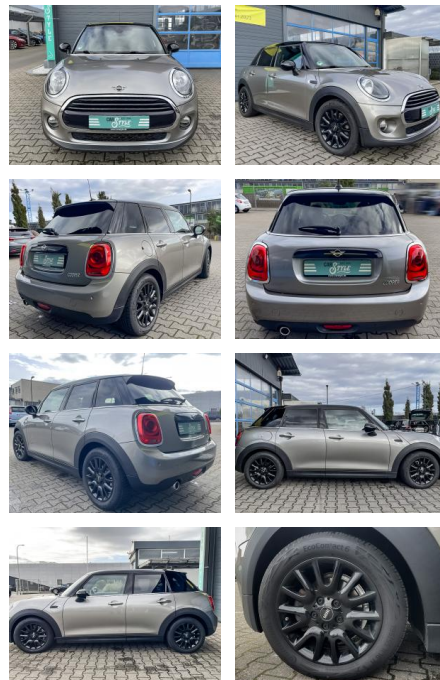

CS01-FO2412440 Angebotsnr.:

Erstzulassung:	Kilometer:	Farbe:	Leistung:	Kraftstoffart:
29.08.2019	67.900	grau	100 kW / 136 PS	Benzin

PREIS
17.370 €

FINANZIERUNGSBEISPIEL
Laufzeit: 60 Monate Anzahlung: 25 %
Basis-Finanzierung:* Mtl. Rate:
Zielraten-Finanzierung:** **110 €**

- Park-Distance-Control (PDC)
- Sportsitze vorn
- LM-Felgen 6.5x16 (Victory Spoke. Schwarz)
- Vorrüstung Mobiltelefon/Handy mit Bluetooth-Schnittstelle
- Multifunktion für Lenkrad
- Audio-Navigationssystem Professional
- Sitzheizung vorn
- Ausstattungs-Paket: Pepper
- Ambiente-Beleuchtung
- Verkauf im Kundenauftrag