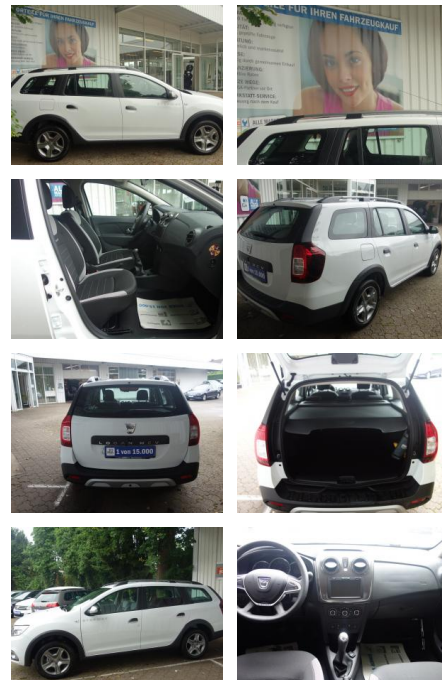

FL00-W8261WAngebotsnr.:

Erstzulassung:	Kilometer:	Farbe:	Leistung:	Kraftstoffart:
02.11.2019	69.999	Weiß	66 kW / 90 PS	Benzin

PREIS	FINANZIERUNGSBEISPIEL	
10.990 €	Laufzeit: 60 Monate	Anzahlung: 25 %
	Basis-Finanzierung:**	Mtl. Rate:
	Zielraten-Finanzierung:**	Mtl. Rate: 70 €

Ausstattung

Besonderheiten

- AUSSTATTUNGSLINE STEPWAY PRESTIGE
- VOLLWERTIGES ERSATZRAD
- Rückfahrkamera
- DACIA PLUG UND RADIO MIT BEDIENUNGSSATELLIT AM LENKRAD
- AUX UND USB EINGANG
- LOSE WINTERREIFEN AUF WUNSCH 250.-