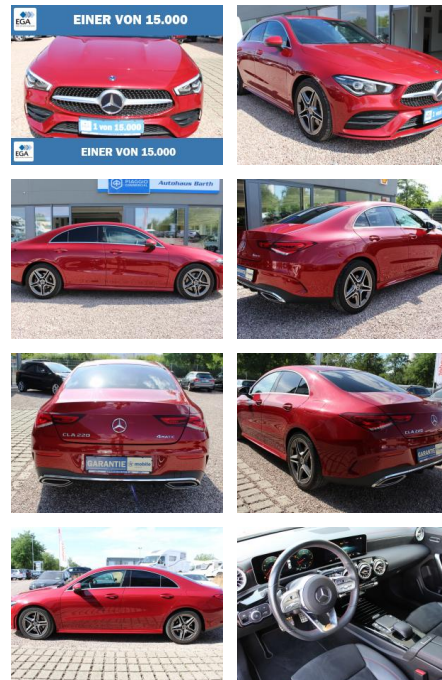

Autoservice Gordon Werner
Scherne 1a - 06268 Barnstädt - Tel.: 034771 / 734917

Ihr Ansprechpartner

Herr Gordon Werner
E-Mail: service@werner-automotive.de
Telefon: 034771 734917

Mercedes-Benz CLA 220 AMG Line*4Matic*LED*Navi*S...

AB73-0066-0330 Angebotsnr.:

Erstzulassung:	Kilometer:	Farbe:	Leistung:	Kraftstoffart:
18.05.2020	64.910	rot metallic	140 kW / 190 PS	Benzin

PREIS
33.540 €

FINANZIERUNGSBEISPIEL
Laufzeit: 60 Monate Anzahlung: 25 %
Basis-Finanzierung:* Mtl. Rate:
Zielraten-Finanzierung:** **213 €**