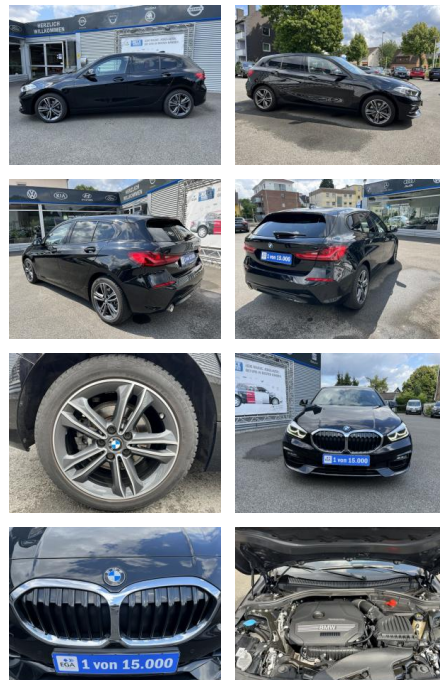

Ihr Ansprechpartner

Herr Gordon Werner
E-Mail: service@werner-automotive.de
Telefon: 034771 734917

Autoservice Gordon Werner
Scherne 1a - 06268 Barnstädt - Tel.: 034771 / 734917

BMW 118i SPORT LINE KLIMA*SHZG*NAVI*BTH*LED*PDC*...

AC00-5R07494Angebotsnr.:

Erstzulassung:	Kilometer:	Farbe:	Leistung:	Kraftstoffart:
23.01.2020	70.000	Schwarz	103 kW / 140 PS	Benzin

PREIS
20.520 €

FINANZIERUNGSBEISPIEL

Laufzeit: 60 Monate Anzahlung: 25 %
Basis-Finanzierung:* Mtl. Rate:
Zielraten-Finanzierung:** **130 €**