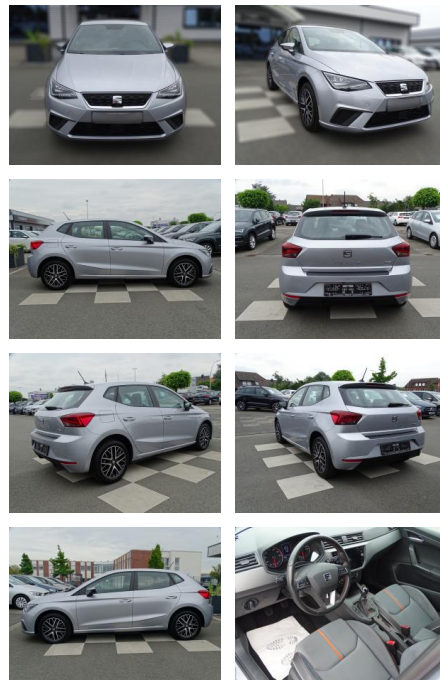

Erstzulassung:	Kilometer:	Farbe:	Leistung:	Kraftstoffart:
01.06.2020	20.268	Silber	85 kW / 116 PS	Benzin

PREIS
19.520 €

FINANZIERUNGSBEISPIEL

Laufzeit: 60 Monate Anzahlung: 25 %
Basis-Finanzierung:* Mtl. Rate:
Zielraten-Finanzierung:** **124 €**