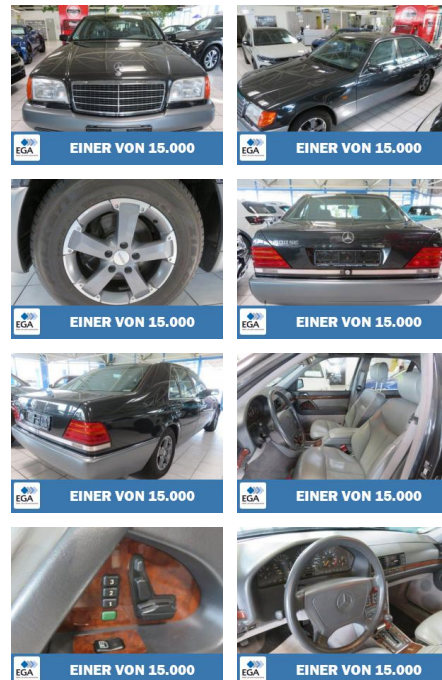

Autoservice Gordon Werner
Scherne 1a - 06268 Barnstädt - Tel.: 034771 / 734917

Ihr Ansprechpartner

Herr Gordon Werner
E-Mail: service@werner-automotive.de
Telefon: 034771 734917

Mercedes-Benz 500 SE W140 H-Kennz. Orig.60Tkm

AB98-634298 Angebotsnr.:

EINER VON 15.000

Erstzulassung:	Kilometer:	Farbe:	Leistung:	Kraftstoffart:
10.06.1993	60.052	Diverse	240 kW / 326 PS	Benzin

PREIS
27.930 €

FINANZIERUNGSBEISPIEL

Laufzeit: 60 Monate Anzahlung: 25 %
Basis-Finanzierung:* Mtl. Rate:
Zielraten-Finanzierung:** **177 €**

- Lederlenkrad

Weiteres

- Erstbesitzer dieses 500SE war der Kardinal der katholischen Kirche in Neapel. Fahrzeug wurde nach Deutschland eingeführt
- ist in deutschem Besitz mit deutschen Papieren. Originale aus Italien sind vorhanden.
- Schiebe-/Ausstelldach
- Klimaautomatik 2-Zonen
- el.Heckrollo
- el.Sitze vorn mit Memory
- Servolenkung
- Zentralverriegelung mit Softclose
- Radio Becker Europa 2000
- el.einstell- und beheizbare und anklappbare Außenspiegel
- Tempomat

- Leichtmetallfelgen (neu) mit Sommerbereifung
- Panzerglas
- Sitzheizung vorn u.v.m.H-Kennzeichen ist möglich.Im Kundenauftrag zu verkaufen.Bauart: Anzahl Achsen:

STÄNDIG ÜBER 15.000 FAHRZEUGE IM BESTAND!