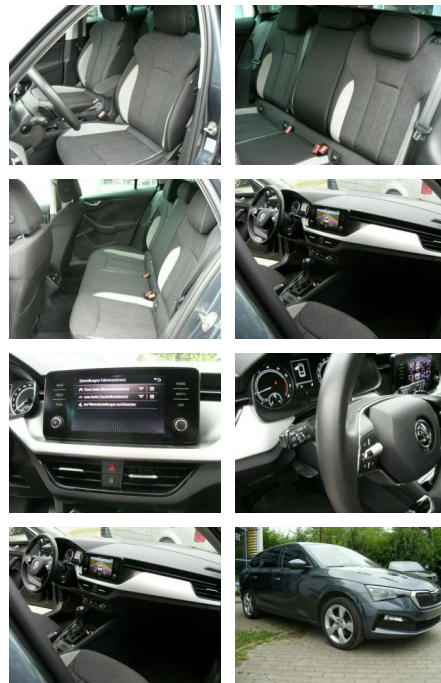

## Skoda Scala Style Automatik"Apple CarPlay

AG32-151531923 Angebotsnr.:

Erstzulassung:	Kilometer:	Farbe:	Leistung:	Kraftstoffart:
01.07.2021	28.500	grau	81 kW / 110 PS	Benzin

**PREIS**  
**20.250 €**

### Multimedia

- USB
- Touchscreen
- Radio
- Freisprechen
- Navigation mit Bildschirm
- Bluetooth