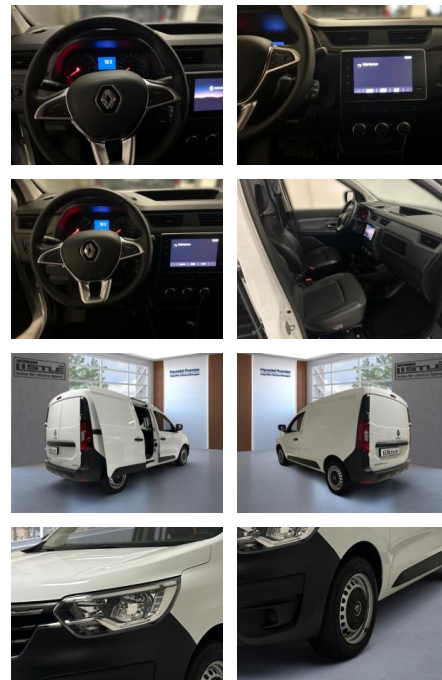

AL33-179255L Angebotsnr.:

Erstzulassung:	Kilometer:	Farbe:	Leistung:	Kraftstoffart:
01.10.2021	8.532		55 kW / 75 PS	Diesel

PREIS
19.510 €

FINANZIERUNGSBEISPIEL

Laufzeit: 60 Monate Anzahlung: 25 %
Basis-Finanzierung:* Mtl. Rate:
Zielraten-Finanzierung:** **124 €**