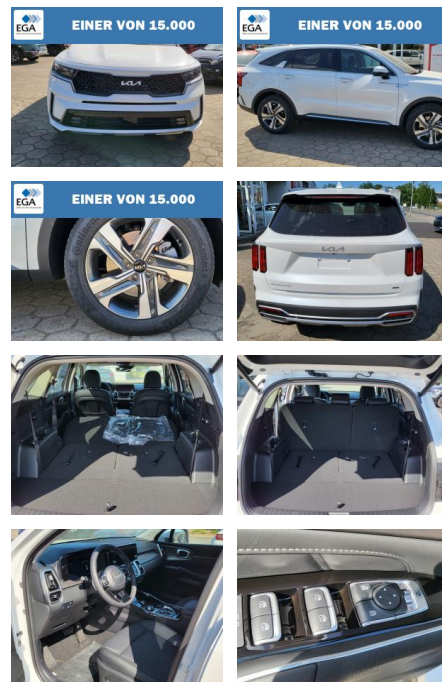

SB00-OS-SOR-AN-GE-01517..

EINER VON 15.000

Erstzulassung:	Kilometer:	Farbe:	Leistung:	Kraftstoffart:
14.06.2023	30.000		148 kW / 201 PS	Diesel

PREIS
46.520 €

FINANZIERUNGSBEISPIEL

Laufzeit: 60 Monate Anzahlung: 25 %
Basis-Finanzierung:* Mtl. Rate:
Zielraten-Finanzierung:** **295 €**