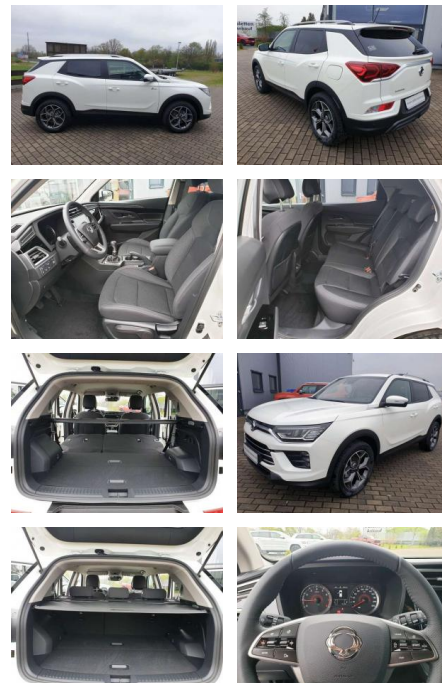

## Ssangyong Korando 1.5 T-GDi 2WD Ruby (CW)

EM01-068894\_Angbotnsnr.:

Erstzulassung:	Kilometer:	Farbe:	Leistung:	Kraftstoffart:	Verbr. komb.	CO2-Emission	CO2-Klasse (WLTP)
01.05.2023	14.200	Weiß	120 kW / 163 PS	Benzin	7,6 l/100km	175 g/km	F