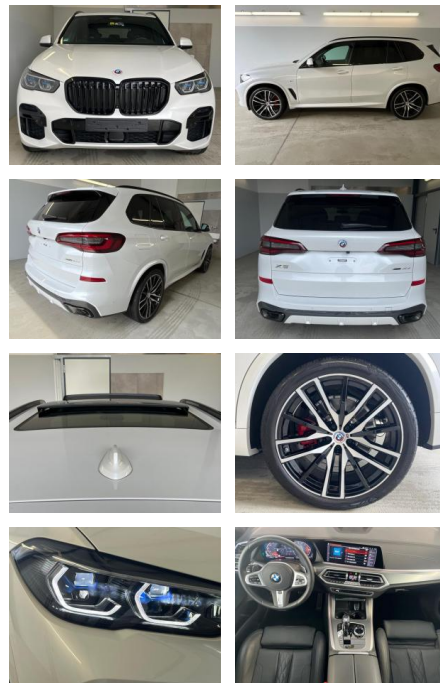

AD32-28628 **Angebotsnr.:**

Erstzulassung:	Kilometer:	Farbe:	Leistung:	Kraftstoffart:
01.01.2023	16.500	Weiß	250 kW / 340 PS	Diesel

PREIS
86.580 €

FINANZIERUNGSBEISPIEL

Laufzeit: 60 Monate Anzahlung: 25 %
Basis-Finanzierung:* Mtl. Rate:
Zielraten-Finanzierung:** **550 €**