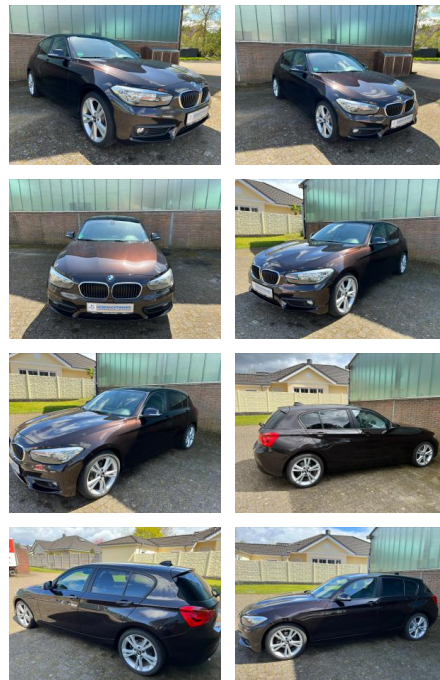

Erstzulassung:	Kilometer:	Farbe:	Leistung:	Kraftstoffart:
26.03.2018	118.000		100 kW / 136 PS	Benzin

PREIS
16.650 €

FINANZIERUNGSBEISPIEL

Laufzeit: 60 Monate Anzahlung: 25 %
Basis-Finanzierung:* Mtl. Rate:
Zielraten-Finanzierung:** **106 €**