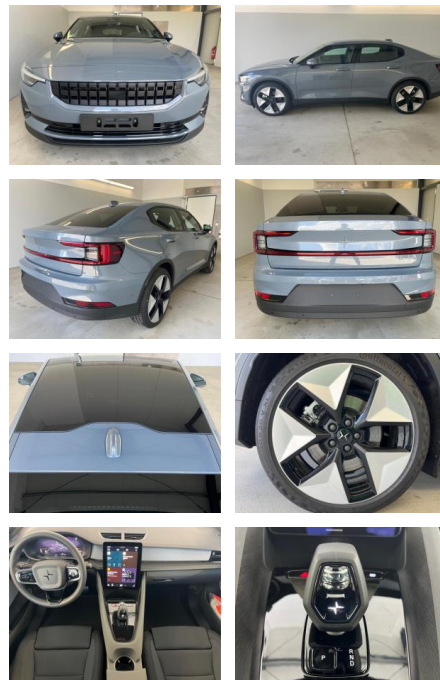

## Polestar 2 Long Range Dual Motor AHK+360°+ACC

AD32-28613 **Angebotsnr.:**

Erstzulassung:	Kilometer:	Farbe:	Leistung:	Kraftstoffart:
01.03.2023	25.000	Diverse	300 kW / 408 PS	Elektro

**PREIS**  
**58.780 €**