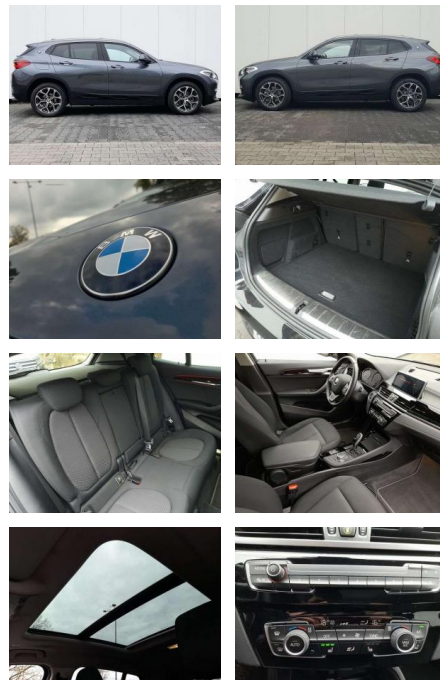

Ihr Ansprechpartner

Herr Gordon Werner
E-Mail: service@werner-automotive.de
Telefon: 034771 734917

Autoservice Gordon Werner
Scherne 1a - 06268 Barnstädt - Tel.: 034771 / 734917

BMW X2 X2 sDrive18d Aut.

AP08-309619 **Angebotsnr.:**

Erstzulassung:	Kilometer:	Farbe:	Leistung:	Kraftstoffart:	Verbr. komb.	CO2-Emission	CO2-Klasse (WLTP)
01.11.2021	25.700	Grau	110 kW / 150 PS	Benzin	5,3 l/100km	138 g/km	E

PREIS
35.070 €

FINANZIERUNGSBEISPIEL

Laufzeit: 60 Monate   Anzahlung: 25 %
Basis-Finanzierung:*   Mtl. Rate:
Zielraten-Finanzierung:** **223 €**

* Basisfinanzierung: Anzahlung: 8.768 Euro, Laufzeit: 60 Monate, Nettodarlehen: 26.303 Euro, Gesamtbetrag: 37.694 Euro, Zinssätze: 3.92% Sollz. (gebunden), 3.99% eff.
** Zielratenfinanzierung: Anzahlung: 8.768 Euro, Laufzeit: 60 Monate, Nettodarlehen: 26.303 Euro, Zielrate: 17.535 Euro, Gesamtbetrag: 39.443 Euro, Zinssätze: 3.92% Sollz. (gebunden), 3.99% eff.,

Vermittlung für: Santander Consumer Bank
Repräsentatives Beispiel gem. § 17 Abs. 4 PAngV. Diese Finanzierungsangebote sind Beispiele. Gerne ermitteln wir für Sie Ihr individuelles Angebot.

Ausstattung

Sicherheit

- Anti-Blockiersystem ABS

Multimedia

- Radio

Weiteres

- Diesel
- 18" Leichtmetallfelgen Y-Speiche 579 Panorama Glasdach
- elektrisch LED-Scheinwerfer mit erweiter. Umfängen Sitzheizung Navigation Park Distance Control (PDC)
- vorn+hinten Parking Assistant Klimaautomatik mit 2-Zonenregelung Geschwindigkeitsregelung mit Bremspunkt. Innenspiegel automatisch abblendend Außenspiegel el. verstell.- u. beheizbar Bluetooth Radiozubehör: DAB-Tuner (DAB+fähig) Telefon: Telefonie mit Wireless Charging Lenkrad:

- elektromechanisch Paket: Ablagenpaket Media Sitze: Beifahrersitz höhenverstellbar Lenksäulenverstellung mechanisch Wärmeschutzverglasung Schiebedach ConnectedDrive Services Warndreieck mit Erste-Hilfe-Set TeleServices Sicherheitsgurte (Dreipunkt) vorne/hint. Servotronic Zentralverriegelung m. Funkfernbedienung Räderzubehör: Reifendruck-Kontrolle Räderzubehör: Radsicherungsschrauben Remote Services Regensensor und aut. Fahrlichtsteuerung Steckdose (12 V) Polster: Stoff Grid Kopfstützen (5) vorne und hinten Auto Start-/Stop Funktion Armauflage vorn Airbag: Kopfairbag 1. und 2. Sitzreihe Airbag: Beifahrerairbag-Deaktivierung Airbag: 2 Seitenairbags vorne Airbag für Fahrer und Beifahrer Active Guard Ablagemöglichkeiten ABS Räderzubehör: