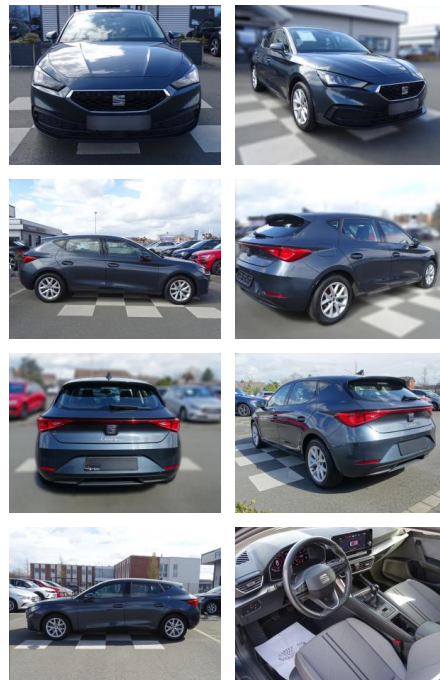

RA00-20542 **Angebotsnr.:**

Erstzulassung:	Kilometer:	Farbe:	Leistung:	Kraftstoffart:
01.09.2020	36.660	Grau	96 kW / 131 PS	Benzin

PREIS
22.060 €

FINANZIERUNGSBEISPIEL

Laufzeit: 60 Monate Anzahlung: 25 %
Basis-Finanzierung:* Mtl. Rate:
Zielraten-Finanzierung:** **140 €**