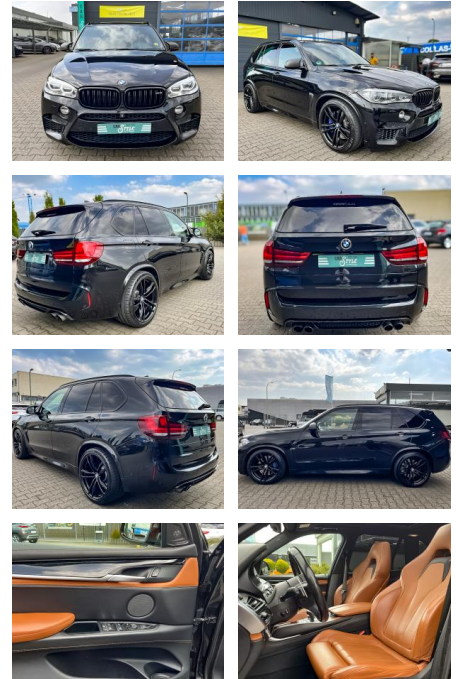

## BMW X5 M LED HARMAN/KARDON PANO

CS01-FO2302047gebotsnr.:

<b>Erstzulassung:</b>	<b>Kilometer:</b>	<b>Farbe:</b>	<b>Leistung:</b>	<b>Kraftstoffart:</b>
12.04.2018	146.000		423 kW / 575 PS	Benzin

**PREIS**  
**46.490 €**