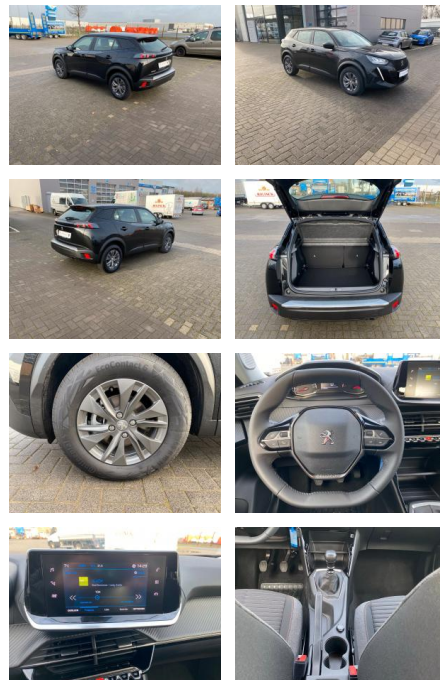

SS01-360037033 Angebotsnr.:

| | | | | |
|-----------------------|-------------------|---------------|------------------|-----------------------|
| Erstzulassung: | Kilometer: | Farbe: | Leistung: | Kraftstoffart: |
| 01.07.2022 | 16.890 | | 74 kW / 101 PS | Benzin |