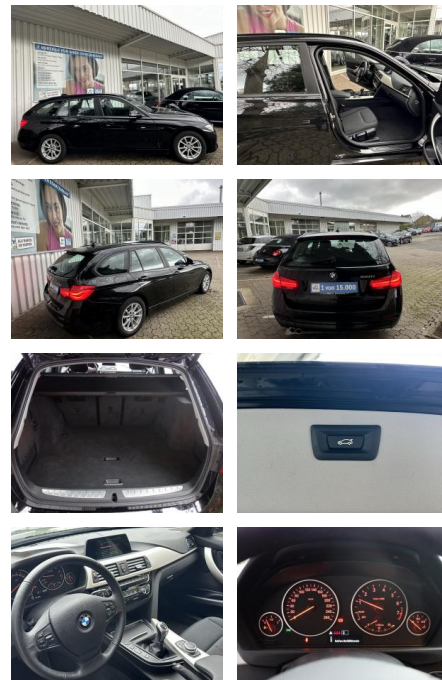

## BMW 320i TOUR.ADVANTAGE 1H\*NAVI\*LED\*PDC\*SHZ\*EL.H...

FL00-W8216WAngebotsnr.:

Erstzulassung:	Kilometer:	Farbe:	Leistung:	Kraftstoffart:
21.11.2019	66.555	Schwarz	135 kW / 184 PS	Benzin

**PREIS**  
**23.860 €**