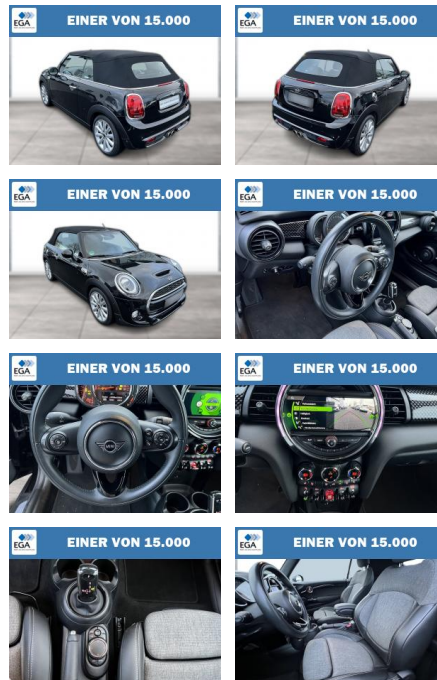

WG08-207673 Angebotsnr.:

EINER VON 15.000

Erstzulassung:	Kilometer:	Farbe:	Leistung:	Kraftstoffart:
01.06.2019	58.330	Schwarz	141 kW / 192 PS	Benzin

PREIS
26.940 €

FINANZIERUNGSBEISPIEL
 Laufzeit: 60 Monate Anzahlung: 25 %
 Basis-Finanzierung:* Mtl. Rate:
 Zielraten-Finanzierung:** **171 €**

STÄNDIG ÜBER 15.000 FAHRZEUGE IM BESTAND!