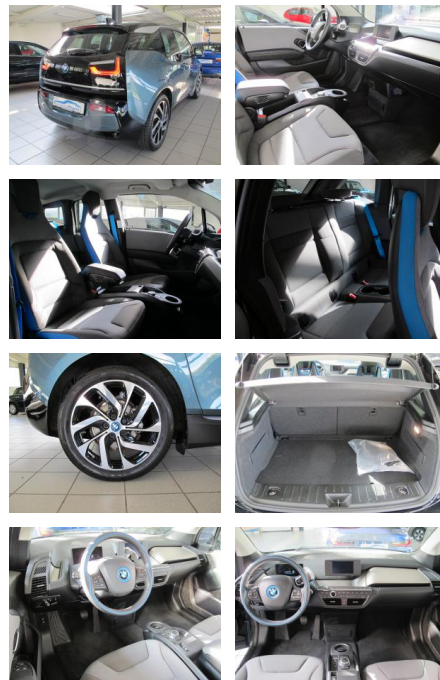

## BMW i3120Ah LED Navi. PDC v+h Kamera Sitzhz. Wä...

AH00-6912X06Angebotsnr.:

<b>Erstzulassung:</b>	<b>Kilometer:</b>	<b>Farbe:</b>	<b>Leistung:</b>	<b>Kraftstoffart:</b>
10.06.2021	17.000	Blau	125 kW / 170 PS	Elektro