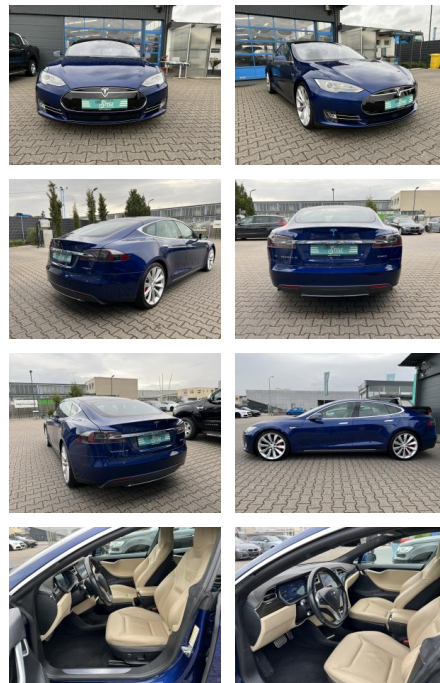

CS01-FO220830 **Angebotsnr.:**

Erstzulassung:	Kilometer:	Farbe:	Leistung:	Kraftstoffart:
28.10.2015	116.900	Blau	515 kW / 700 PS	Elektro

PREIS
42.190 €

FINANZIERUNGSBEISPIEL

Laufzeit: 60 Monate Anzahlung: 25 %
Basis-Finanzierung:* Mtl. Rate:
Zielraten-Finanzierung:** **268 €**